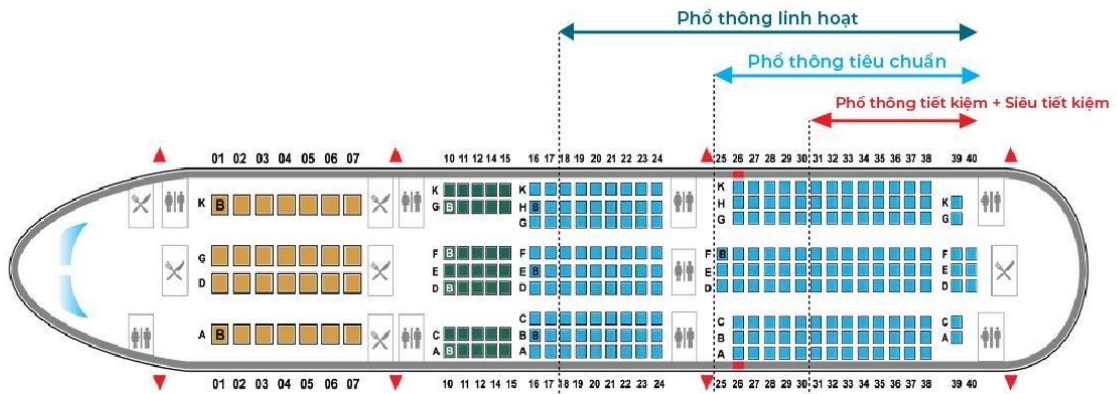

Phổ thông siêu tiết kiệm	35	35	20	15	15	8
--------------------------	----	----	----	----	----	---

Đ/v: USD

Ghi chú:

- Đơn giá chưa bao gồm thuế, phí.
- Hội viên Bông Sen Vàng được giảm phí chọn chỗ từ 20% đến 50% khi mua vé hạng Phổ thông tiết kiệm hoặc hạng Phổ thông siêu tiết kiệm.

Cấu hình máy bay

HẠNG GHẾ	SỐ LƯỢNG
Hạng Thương gia	16
Hạng Phổ thông	162

Cấu hình tàu 321

Nhóm Phổ thông linh hoạt: Được miễn phí chọn chỗ : từ hàng 14

Nhóm Phổ thông tiêu chuẩn: Được miễn phí chọn chỗ : từ hàng 26

Nhóm Phổ thông tiết kiệm + Siêu tiết kiệm: Được miễn phí chọn chỗ : từ hàng 35

HẠNG GHẾ	SỐ LƯỢNG
Thương gia	28
Phổ thông đặc biệt	35
Phổ thông	211

Cấu hình tàu 787/350

Nhóm Phổ thông linh hoạt: Được miễn phí chọn chỗ : từ hàng 18

Nhóm Phổ thông tiêu chuẩn: Được miễn phí chọn chỗ : từ hàng 25

Nhóm Phổ thông tiết kiệm + Siêu tiết kiệm: Được miễn phí chọn chỗ : từ hàng 31

*Lưu ý: Hình ảnh mang tính chất tham khảo, thực tế xếp chỗ tùy thuộc vào tình trạng chuyến bay.