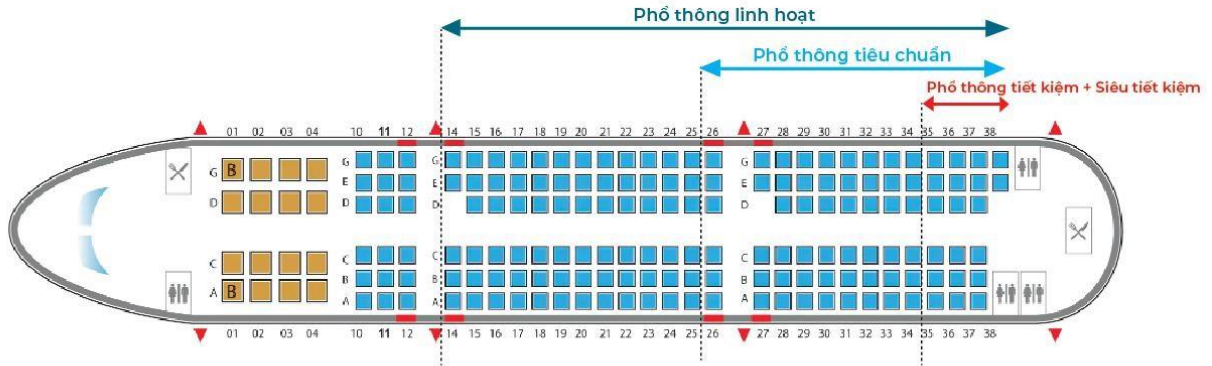

**Mức phí chọn chỗ áp dụng cho chuyến bay quốc tế .
Biểu phí áp dụng từ 01/10/2023**

Hành trình	Ghế hàng trước			Ghế hàng sau		
	Ghế cửa sổ	Ghế lối đi	Còn lại	Ghế cửa sổ	Ghế lối đi	Còn lại
Việt Nam – Mỹ						
Phổ thông linh hoạt	0	0	0	0	0	0
Phổ thông tiêu chuẩn, vé thưởng và vé miễn giảm cước	70	70	50	0	0	0
Phổ thông tiết kiệm	90	90	60	40	40	20
Phổ thông siêu tiết kiệm	110	110	80	60	60	30
Việt Nam - Anh/Pháp/Đức/Nga/Úc						
Phổ thông linh hoạt	0	0	0	0	0	0
Phổ thông tiêu chuẩn, vé thưởng và vé miễn giảm cước	50	50	30	0	0	0
Phổ thông tiết kiệm	70	70	40	30	30	10
Phổ thông siêu tiết kiệm	90	90	60	40	40	20
Việt Nam – Nhật/Hàn Quốc/Ấn Độ						
Phổ thông linh hoạt	0	0	0	0	0	0
Phổ thông tiêu chuẩn, vé thưởng và vé miễn giảm cước	35	35	20	0	0	0
Phổ thông tiết kiệm	55	55	40	30	30	10
Phổ thông siêu tiết kiệm	75	75	50	40	40	20
Việt Nam – Trung Quốc/Đài Loan/Hồng Kông						
Phổ thông linh hoạt	0	0	0	0	0	0
Phổ thông tiêu chuẩn, vé thưởng và vé miễn giảm cước	35	35	20	0	0	0
Phổ thông tiết kiệm	45	45	30	20	20	10
Phổ thông siêu tiết kiệm	55	55	40	30	30	15
Việt Nam – Các quốc gia khác						
Phổ thông linh hoạt	0	0	0	0	0	0
Phổ thông tiêu chuẩn, vé thưởng và vé miễn giảm cước	20	20	10	0	0	0
Phổ thông tiết kiệm	25	25	15	10	10	5

Phổ thông siêu tiết kiệm	35	35	20	15	15	8
--------------------------	----	----	----	----	----	---

Đ/v: USD

Ghi chú:

- Đơn giá chưa bao gồm thuế, phí.
- Hội viên Bông Sen Vàng được giảm phí chọn chỗ từ 20% đến 50% khi mua vé hạng Phổ thông tiết kiệm hoặc hạng Phổ thông siêu tiết kiệm.

Cấu hình máy bay

HẠNG GHẾ	SỐ LƯỢNG
Hạng Thương gia	16
Hạng Phổ thông	162

Cấu hình tàu 321

Nhóm Phổ thông linh hoạt: Được miễn phí chọn chỗ : từ hàng 14

Nhóm Phổ thông tiêu chuẩn: Được miễn phí chọn chỗ : từ hàng 26

Nhóm Phổ thông tiêu chuẩn: Được miễn phí chọn chỗ : từ hàng 25

Nhóm Phổ thông tiết kiệm + Siêu tiết kiệm: Được miễn phí chọn chỗ : từ hàng 31

*Lưu ý: Hình ảnh mang tính chất tham khảo, thực tế xếp chỗ tùy thuộc vào tình trạng chuyến bay.