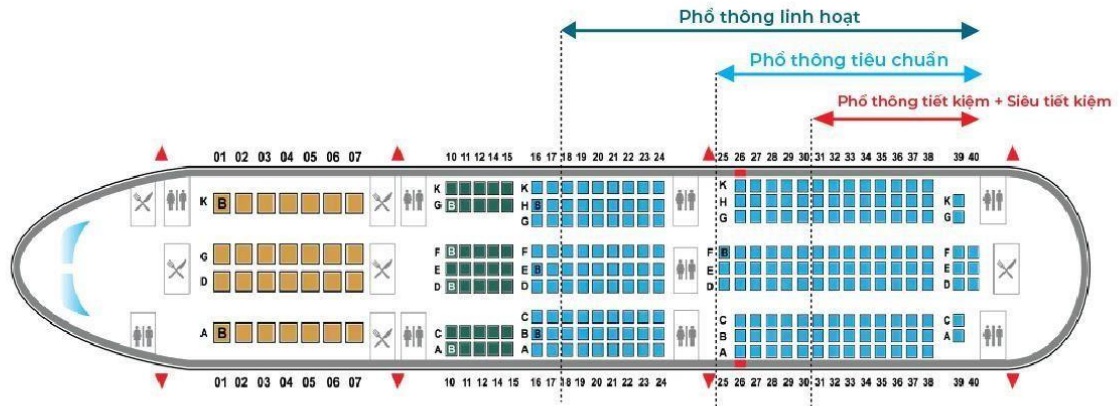

**Mức phí chọn chỗ áp dụng cho chuyến bay nội địa Việt Nam**  
**Biểu phí áp dụng từ 01/10/2023**

Hành trình	Ghế hàng trước			Ghế hàng sau		
	Ghế cửa sổ	Ghế lối đi	Còn lại	Ghế cửa sổ	Ghế lối đi	Còn lại
<b>Đường bay giữa Hà Nội – Tp. Hồ Chí Minh</b>						
Phổ thông linh hoạt	0	0	0	0	0	0
Phổ thông tiêu chuẩn, vé thưởng và vé miễn giảm cước	150	150	100	0	0	0
Phổ thông tiết kiệm	250	250	200	200	200	150
Phổ thông siêu tiết kiệm	450	450	350	350	350	300
<b>Đường bay giữa Hà Nội/ Tp. Hồ Chí Minh – Đà Nẵng/Nha Trang/Phú Quốc</b>						
Phổ thông linh hoạt	0	0	0	0	0	0
Phổ thông tiêu chuẩn, vé thưởng và vé miễn giảm cước	80	80	40	0	0	0
Phổ thông tiết kiệm	200	200	150	150	150	100
Phổ thông siêu tiết kiệm	350	350	300	300	300	250
<b>Các đường còn lại</b>						
Phổ thông linh hoạt	0	0	0	0	0	0
Phổ thông tiêu chuẩn, vé thưởng và vé miễn giảm cước	80	80	40	0	0	0
Phổ thông tiết kiệm	180	180	130	130	130	80
Phổ thông siêu tiết kiệm	300	300	250	250	250	200

## Cấu hình máy bay

HẠNG GHẾ	SỐ LƯỢNG
Hạng Thương gia	16
Hạng Phổ thông	162

### Cấu hình tàu 321

**Nhóm Phổ thông linh hoạt:** Được miễn phí chọn chỗ: từ hàng 14

**Nhóm Phổ thông tiêu chuẩn:** Được miễn phí chọn chỗ: từ hàng 26

**Nhóm Phổ thông tiết kiệm + Siêu tiết kiệm:** Được miễn phí chọn chỗ: từ hàng 35

### Cấu hình tàu 787/350

**Nhóm Phổ thông linh hoạt:** Được miễn phí chọn chỗ: từ hàng 18

**Nhóm Phổ thông tiêu chuẩn:** Được miễn phí chọn chỗ: từ hàng 25

**Nhóm Phổ thông tiết kiệm + Siêu tiết kiệm:** Được miễn phí chọn chỗ: từ hàng 31