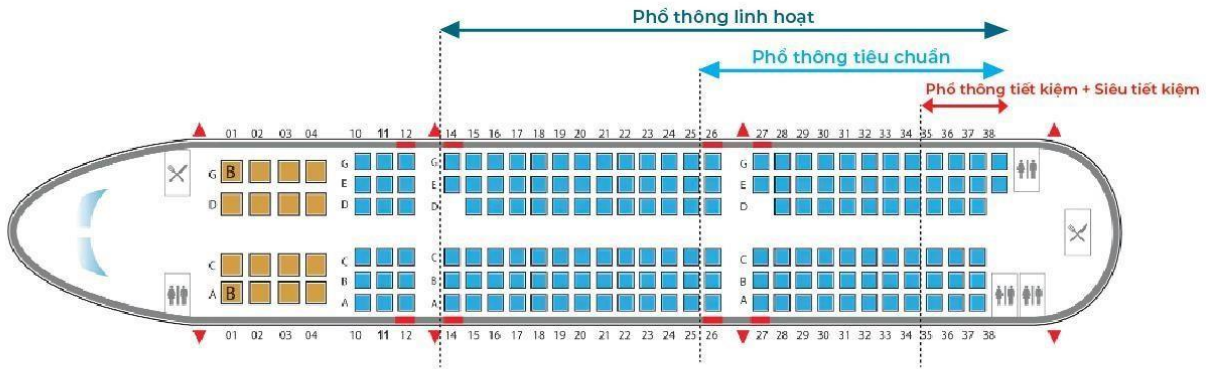

Cấu hình máy bay

HẠNG GHẾ	SỐ LƯỢNG
Hạng Thương gia	16
Hạng Phổ thông	162

Cấu hình tàu 321

Nhóm Phổ thông linh hoạt: Được miễn phí chọn chỗ: từ hàng 14

Nhóm Phổ thông tiêu chuẩn: Được miễn phí chọn chỗ: từ hàng 26

Nhóm Phổ thông tiết kiệm + Siêu tiết kiệm: Được miễn phí chọn chỗ: từ hàng 35